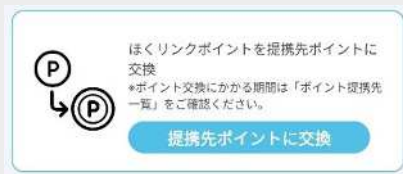

特典の付与は、2026年2月末を予定しています。

※2 対象の提携先にて複数回ほくリンクポイントを交換された場合は、交換ポイントを合算します。

3. ほくリンクアプリでポイント交換できる提携先

・特典1・2の対象となる「ほくリンクアプリでのポイント交換 提携先」は次のとおり。

 	 店舗で二次元コードを読み取り交換	 提携先のポイントへ交換
特典1・2対象 500ptから交換できる提携先	11/5～ 秋吉 福井県民生協ハーツ ヤスサキ	11/5～ 大和 どんたく PLANT マルエー
	12/1～ アピア 射水ケーブルネットワーク おやべメルヘンカード会 加賀屋 金沢ケーブル・加賀ケーブル 黒川クリーニング社 ケーブルテレビ富山 こしの都ネットワーク 高岡ケーブルネットワーク 富来商工会 となみ衛星通信テレビ ニュー三久 ピリケングループ（福井） フェルヴェール ますのすし本舗 源 丸八 ロッキー	12/1～ 内浦商店連盟協同組合 エディオン 志賀町商業振興協同組合
特典2対象 1,000ptから交換できる提携先	カターレ富山 金沢エムザ 三喜有(サンキュー) 富山GRNサンダーバース 中尾清月堂 氷見商工会議所 福井永平寺ブルーサンダー 嶺南ケーブルネットワーク	NTTドコモ 京王パスポートクラブ KDDI JR西日本グループ セブンカードサービス スーパーマーケットバロー
ほくリンクのWEBサイトで交換	上記以外の提携先ならびに商品券や商品への交換、団体・大学への寄付等は、特典1・2の対象外です。	

①アプリを起動し、ホーム画面の「ポイント交換」を選択

二次元コードを読み取り

- ②「二次元コードを読み取り」を選択
- ③レジやサービスカウンター等に設置の二次元コードを読み取り
- ④ポイント数に応じた交換画面を提示

提携先ポイントに交換

- ②「提携先ポイントに交換」を選択
- ③ポイント交換先を選択し、会員番号等の情報を入力
- ④約1か月程度で提携先のポイントへ交換されます

商品券・商品と交換

- ②商品選択の画面へ移動します
- ③発送先情報（お届け先住所等）を登録
- ④ご希望の商品を選択し、お申込み

※新規端末で初めてログインした場合は、不正利用対策のため3日間ポイント交換サービスをご利用いただけません。

- ・ ほくリンクポイントは、WEBサイトから商品券や商品への交換、ほくリンクアプリによる店舗でのポイント利用、提携先ポイントへの交換ができます。
- ・ **便利でお得な「ほくリンクアプリ」**によるポイント交換をぜひご活用ください。
- ・ ポイント提携先一覧については、[専用のWEBページ](#)をご確認ください。