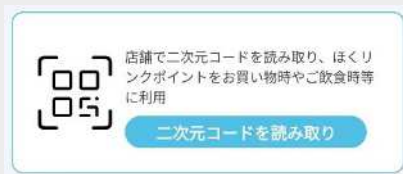

二次元コードを読み取り

- ②「二次元コードを読み取り」を選択
- ③レジやサービスカウンター等に設置の二次元コードを読み取り
- ④ポイント数に応じた交換画面を提示